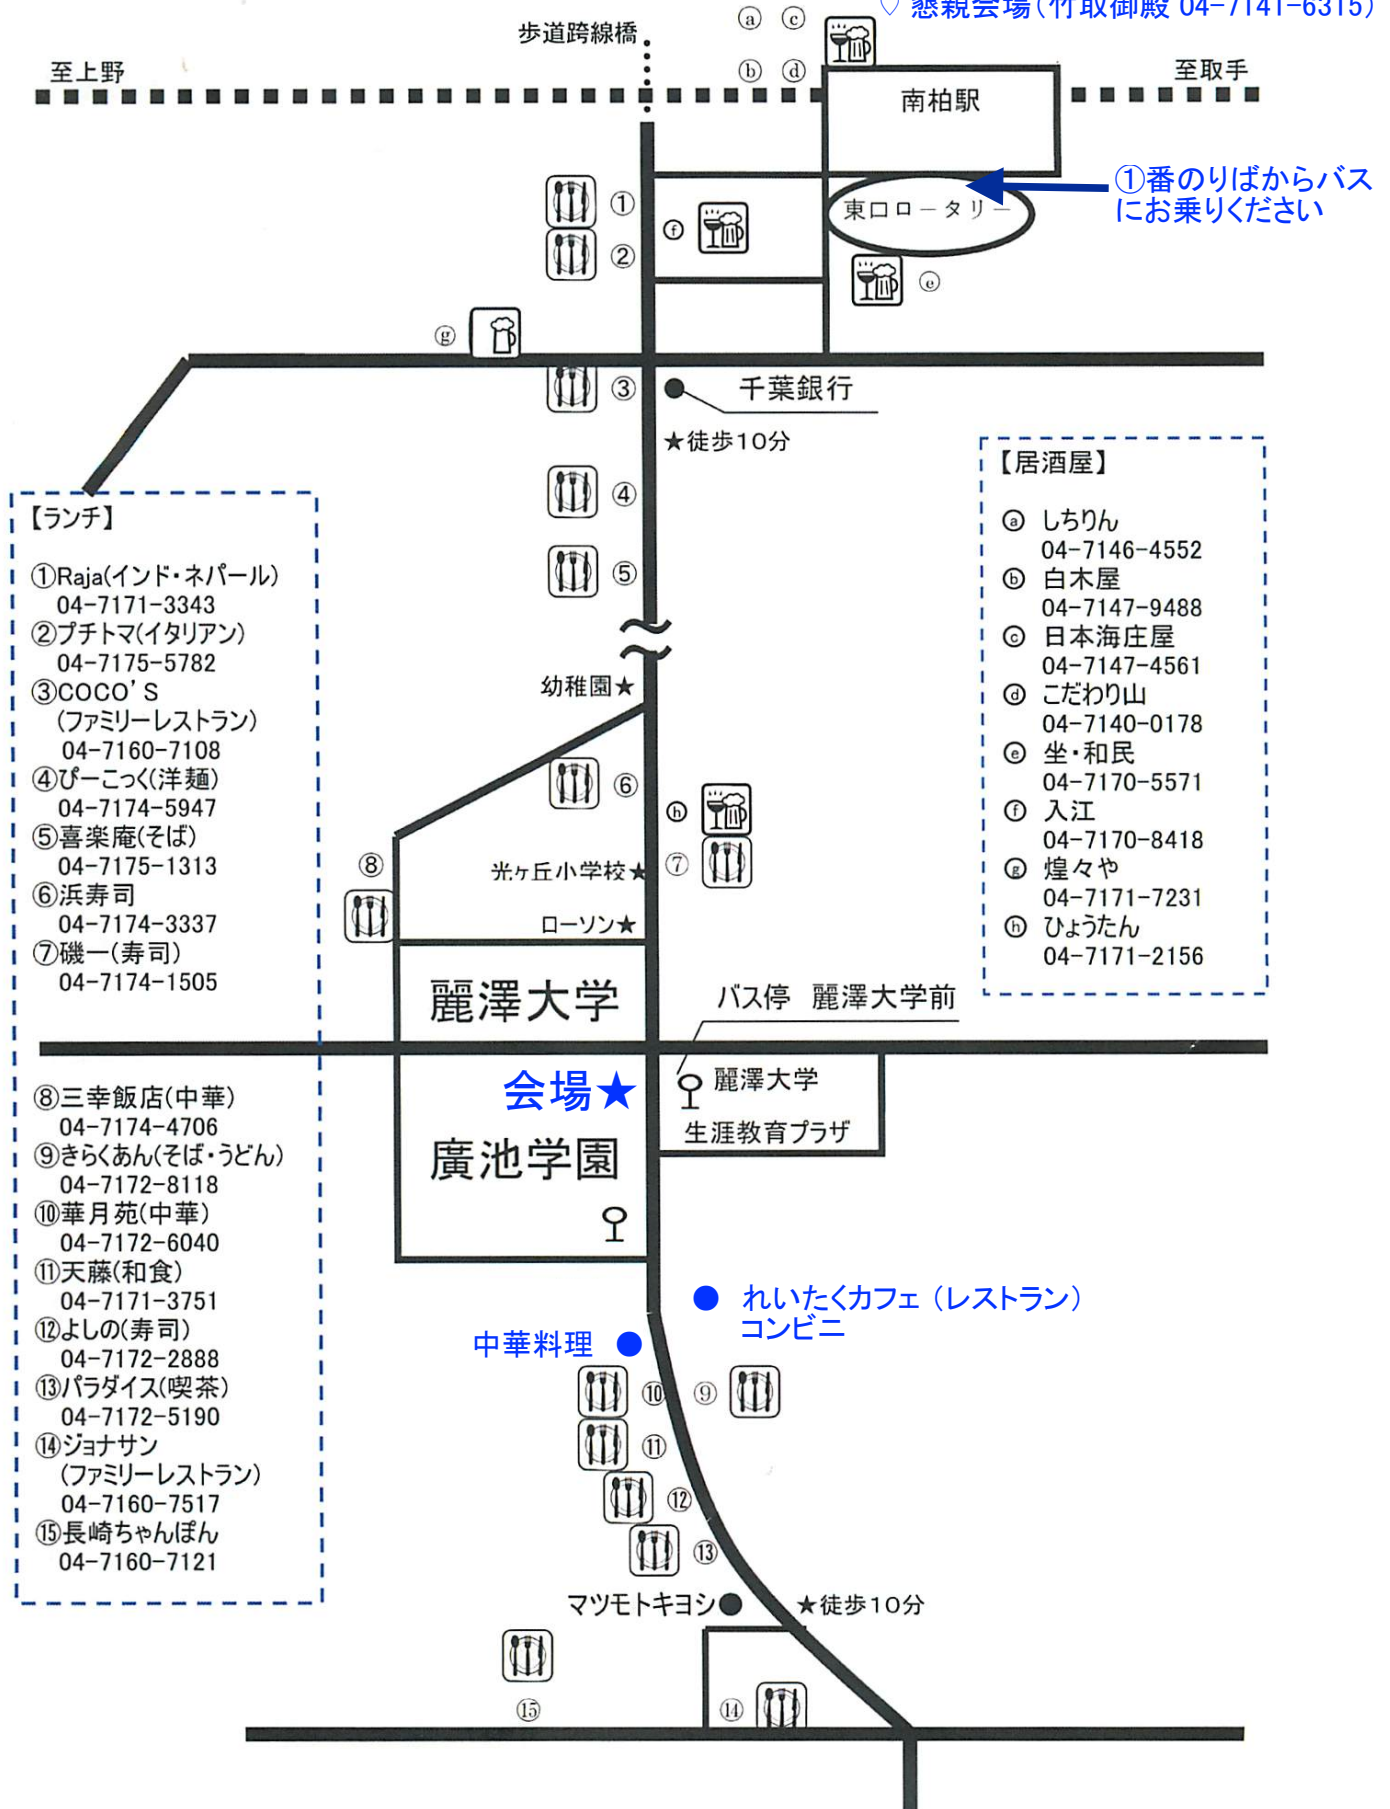

# 麗澤大学ランチ & 居酒屋マップ

♡ 懇親会場 (竹取御殿 04-7141-6315)

## 【居酒屋】

- ㊦ しちりん  
04-7146-4552
- ㊧ 白木屋  
04-7147-9488
- ㊨ 日本海庄屋  
04-7147-4561
- ㊩ こだわり山  
04-7140-0178
- ㊪ 坐・和民  
04-7170-5571
- ㊫ 入江  
04-7170-8418
- ㊬ 煌々や  
04-7171-7231
- ㊭ ひょうたん  
04-7171-2156

- ⑧ 三幸飯店 (中華)  
04-7174-4706
- ⑨ きらくあん (そば・うどん)
- ⑩ 華月苑 (中華)  
04-7172-6040
- ⑪ 天藤 (和食)  
04-7171-3751
- ⑫ よしの (寿司)  
04-7172-2888
- ⑬ パラダイス (喫茶)  
04-7172-5190
- ⑭ ジョナサン  
(ファミリーレストラン)  
04-7160-7517
- ⑮ 長崎ちゃんぽん  
04-7160-7121

中華料理 ●

● れいたくカフェ (レストラン)  
コンビニ

マツモトキョシ ● ★徒歩10分